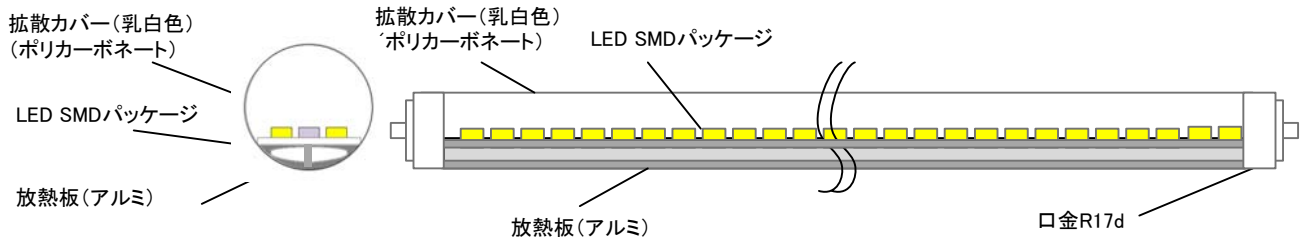

姿図

口金部

内部構造図

RT10シリーズ			
商品名	RT10EF	RT10SF	RT10HF
商品タイプ	直管蛍光灯型		
外形サイズ	φ 32 x 2,367mm		
重量	710g		720g
定格消費電力 (W)	32W	32W	48W
全光束 (lm)	2240 lm	3360 lm	4032 lm
LED素子数 (個)	448	448	672
LEDタイプ	SMD		
定格入力電圧 (V)	24 DCV		
定格入力電流 (A)	1.90A		
ビームの開き (度)	270°		
口金サイズ	R17d		
LED色温度	5,500/6,500K		
定格寿命 (h)	45,000		
製造国	韓国製		