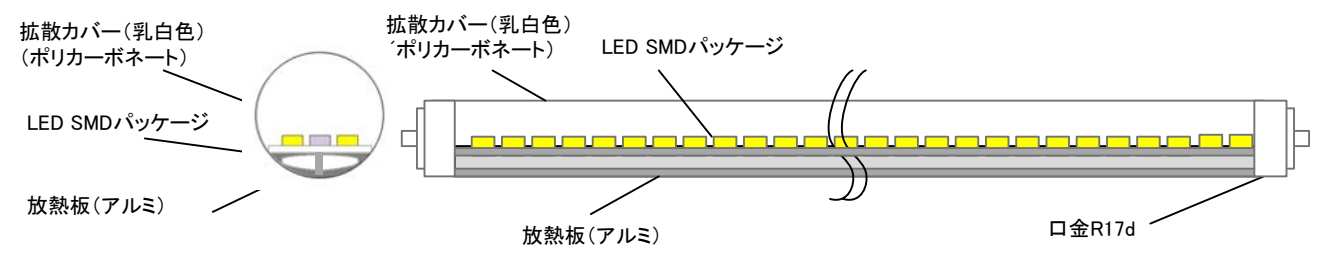

口金部

内部構造図

RT10シリーズ			
商品名	RT10EF	RT10SF	RT10HF
商品タイプ	直管蛍光灯型		
外形サイズ	φ 32 x 2,367mm		
重量	710g		720g
定格消費電力 (W)	32W	32W	48W
全光束 (lm)	2240 lm	3360 lm	4032 lm
LED素子数 (個)	448	448	672
LEDタイプ	SMD		
定格入力電圧 (V)	24 DCV		
定格入力電流 (A)	1.90A		
ビームの開き (度)	270°		
口金サイズ	R17d		
LED色温度	5,500/6,500K		
定格寿命 (h)	45,000		
製造国	韓国製		

設計	担当	承認	図番	SQT2010-10032-01
許	廣野	香川	品名	RT10シリーズ
			株式会社オペス	