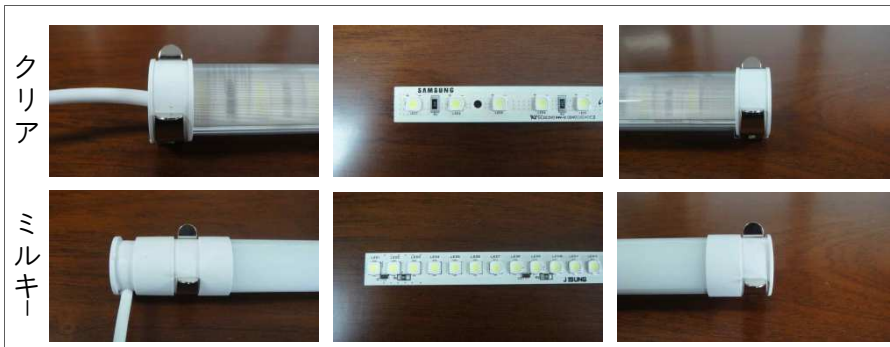

●照射分布図(CIE1931表色系)